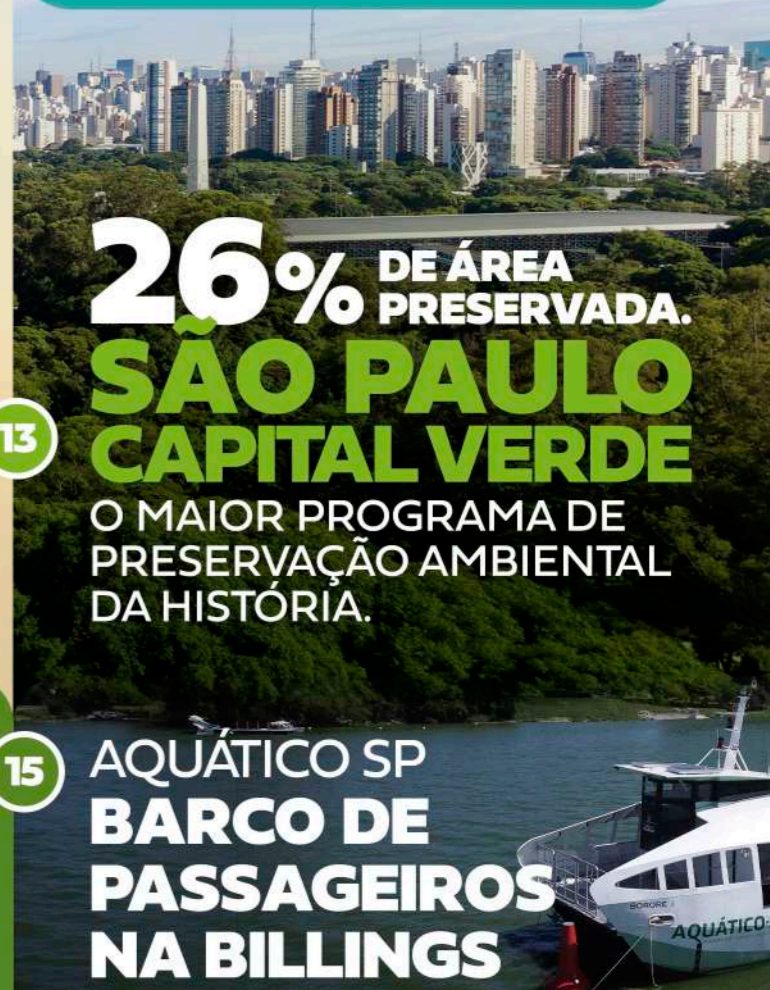

8 R$ 4,40. PASSAGEM DE ÔNIBUS HÁ 4 ANOS SEM AUMENTO.

9 + DE 52.000 MORADIAS DO PROGRAMA PODE ENTRAR (ENTREGUES/EM OBRAS/A INICIAR)

10 32 DESCOMPLICA SP 350 SERVIÇOS PÚBLICOS DISPONÍVEIS PRA POPULAÇÃO 99% de aprovação

11 SMART SAMPA 12,9 MIL CÂMERAS POR TODA CIDADE TOTAL DE 20 MIL ATÉ O FINAL DE 2024

12 1.500 NOVOS GUARDAS CIVIS METROPOLITANOS

13 26% DE ÁREA PRESERVADA. SÃO PAULO CAPITAL VERDE O MAIOR PROGRAMA DE PRESERVAÇÃO AMBIENTAL DA HISTÓRIA.

14 DOMINGÃO TARIFA ZERO PASSAGEM DE GRAÇA AOS DOMINGOS

15 AQUÁTICO SP BARCO DE PASSAGEIROS NA BILLINGS